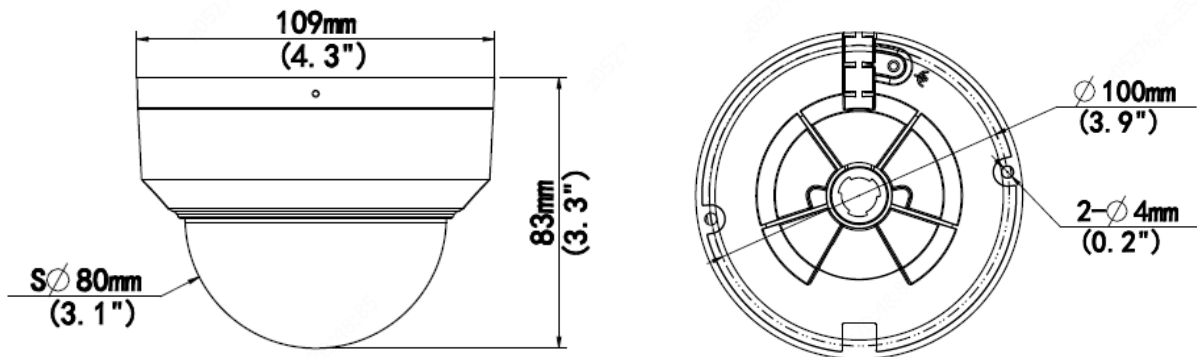

전원	DC 12V±25%, PoE(IEEE 802.3af)
	소비전력: 최대 6.0W
전원 인터페이스	Ø 5.5mm 동축 전원 플러그
사이즈(Ø×H)	Φ109 x 83mm(Ø4.3" x 3.3")
무게	0.43kg(0.95lb)
소재	메탈
작업 환경	-30°C ~ 60°C(-22°F ~ 140°F), 습도: ≤95% RH(비응축)
보관 환경	-30°C ~ 60°C(-22°F ~ 140°F), 습도: ≤95% RH(비응축)
서지 보호	4KV
초기화 버튼	N/A

사이즈